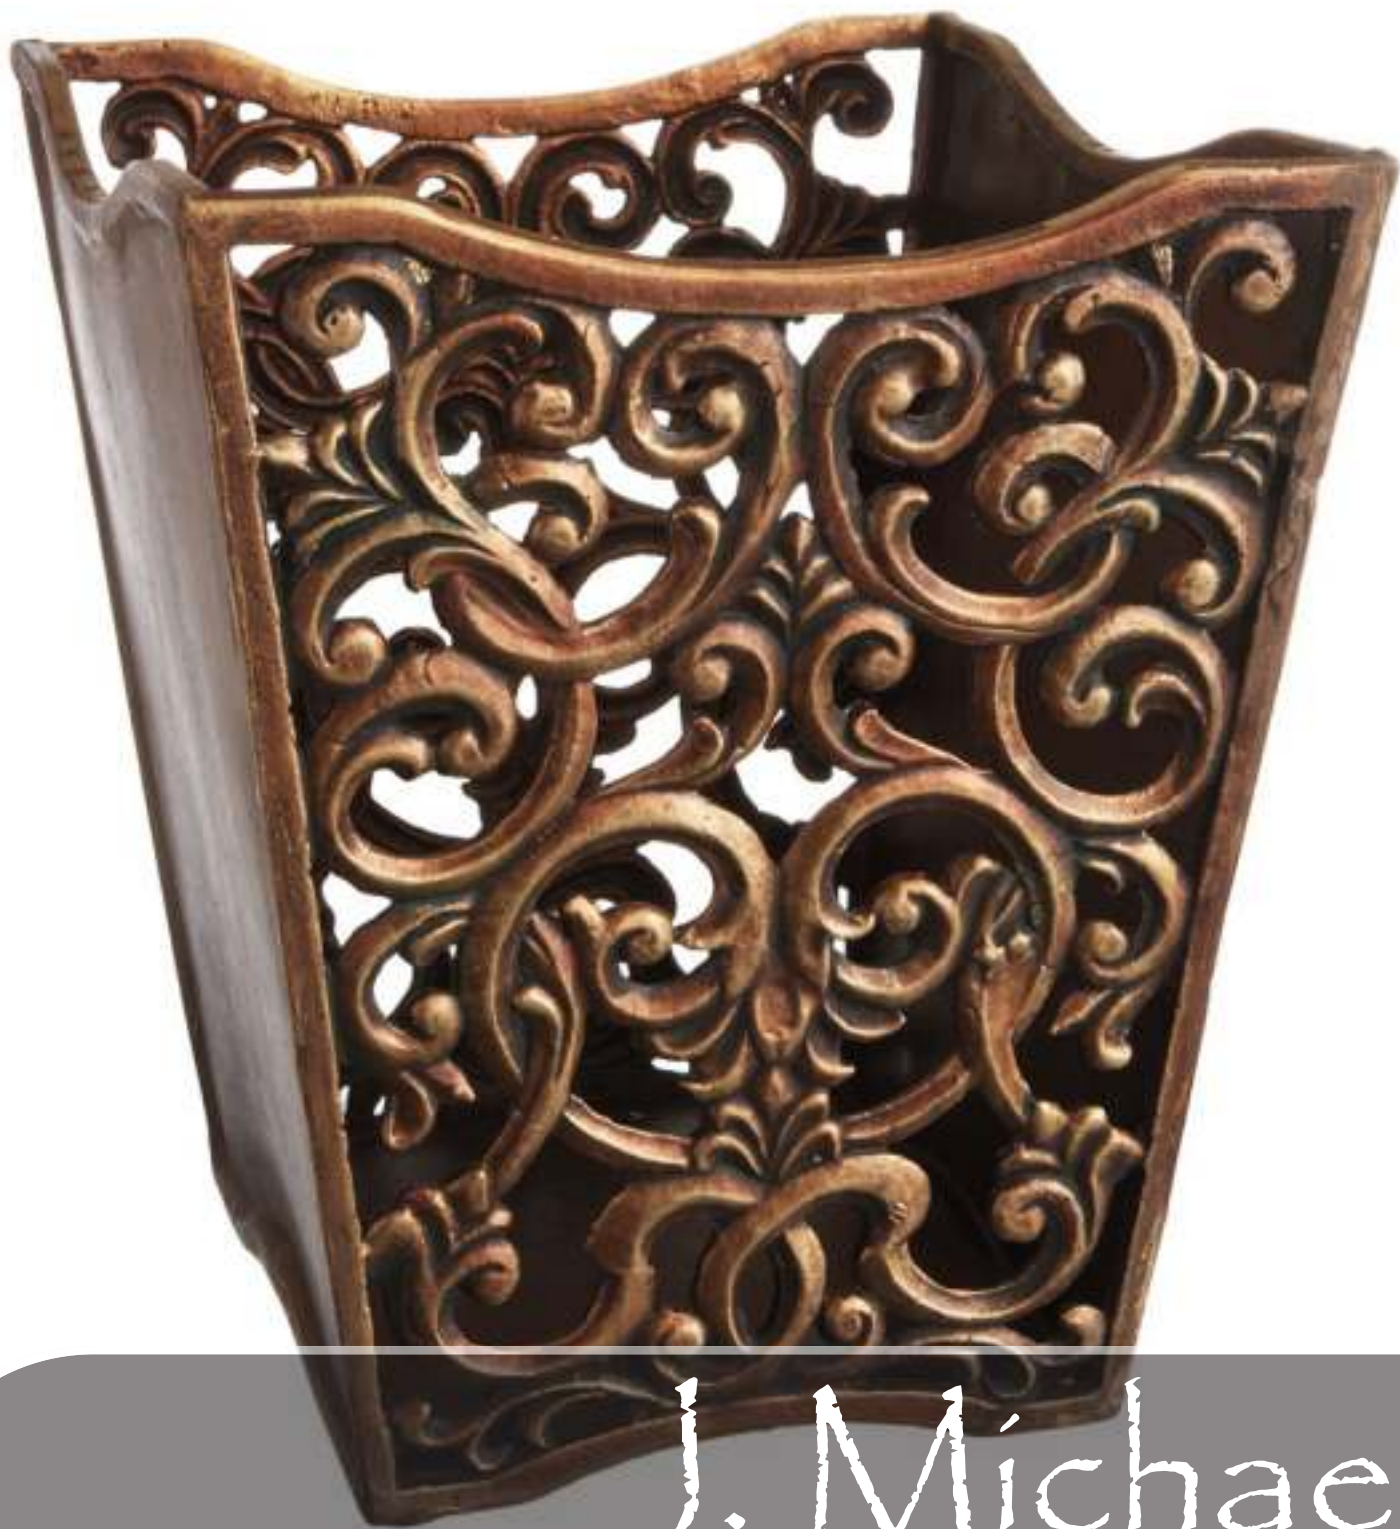

MIDWEST·CBK

Dimensions: 8 1/2 X 8 1/2 X 10 1/4

J. Michaels

7109 Overland Rd. Boise, ID 83709 (208)322-3500